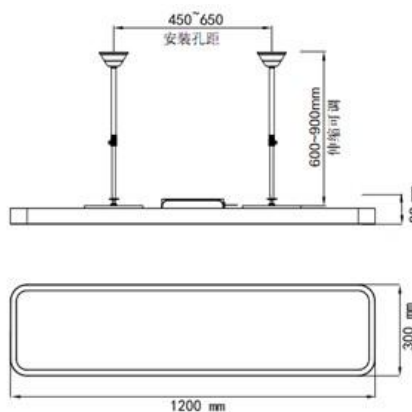

产品规格书

Product specification

产品名称：LED 教室灯

产品型号：WD-JSD-36W

产品规格：L 1200x W 300xH49mm 36W

地址：闵行区都会路 1885 号丽琴大厦 9 楼

电话 (TEL) : 021-51691166

传真 (FAX) : 021-64903781

网址 (Web) : www.ledch.com.cn

一、产品名称 (Product name) LED 教室灯

二、产品型号 (Model)

WD-JSD-36W

三、产品外形 (Image)

长: 1200 mm 宽: 300mm 高: 49mm

四、产品特点描述 (Feature)

- 1、LED 灯珠显色性能高，健康无危害， $R_a > 95$ ， $R_9 > 90$ ，防蓝光危害等级 RG0。
- 2、驱动电源性能高，隔离、高功率因数、无频闪，抗浪涌电压 5000V。
- 3、灯具效能高，整灯光通量 $> 33001\text{lm}$ 。
- 4、灯体结构强度高，框体采用高品质铝型材弯圆工艺制造，背板采用铝型材拉伸模具一体成型，无螺丝嵌扣铆接工艺装配，静电喷涂，美观大气。
- 5、防眩光效果好，PMMA 光学微棱镜板、PC 扩散板、PC 防眩光膜，综合采用微纳米防眩光三层结构面板工艺技术。

五、 产品技术参数(Technical Data):

	序号	项目	技术参数
电气性能参数	1	灯具功率 (W)	36.0W±1W
	2	功率因数	≥0.97
	3	输入电压 (V)	180-250VAC
	4	输入电流 (A)	0.185A
	5	驱动方式	隔离、无频闪
光电参数	1	光源数量	180PCS
	2	LED 型号	SMT2835 1W
	3	发光角度 (°)	83 度
	4	灯具效能	≥95lm/W
	5	色温	5000K
	6	总光通量	3328.5Lm
	7	防眩指数	UGR<16
	8	显色指数	Ra>95, R9>90
	9	色容差	SDCM≤3
			
安全环境参数	1	灯具类型	二类灯具
	2	耐压强度	1500V
	3	漏电电流	<5mA
	4	绝缘电阻	≥2MΩ
	5	防护等级	IP40
	6	振动试验	点灯拍测试工作台 5 次
	7	灯具使用环境	常温/不可密闭环境下工作
材料包装	1	外壳结构材料	铝
	2	灯具表面材料	PC
	3	净重	4.6kg
	4	产品尺寸	1200*300*49mm
	5	包装尺寸	长 1250*宽 205*高 405mm
	6	装箱数量	2pcs/ctn
标准认证	CCC/节能认证		