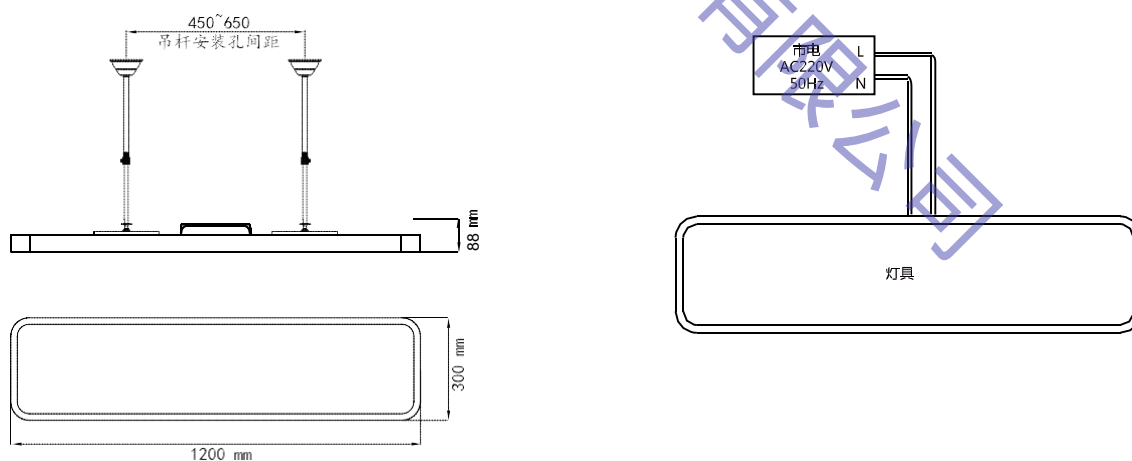

七、产品安装、装配、接线示意图(Instruction)

注：产品可定制智能或非智能款式，如有需要，欢迎联系咨询。 本产品解释权归上海环东光电科技股份有限公司所有。